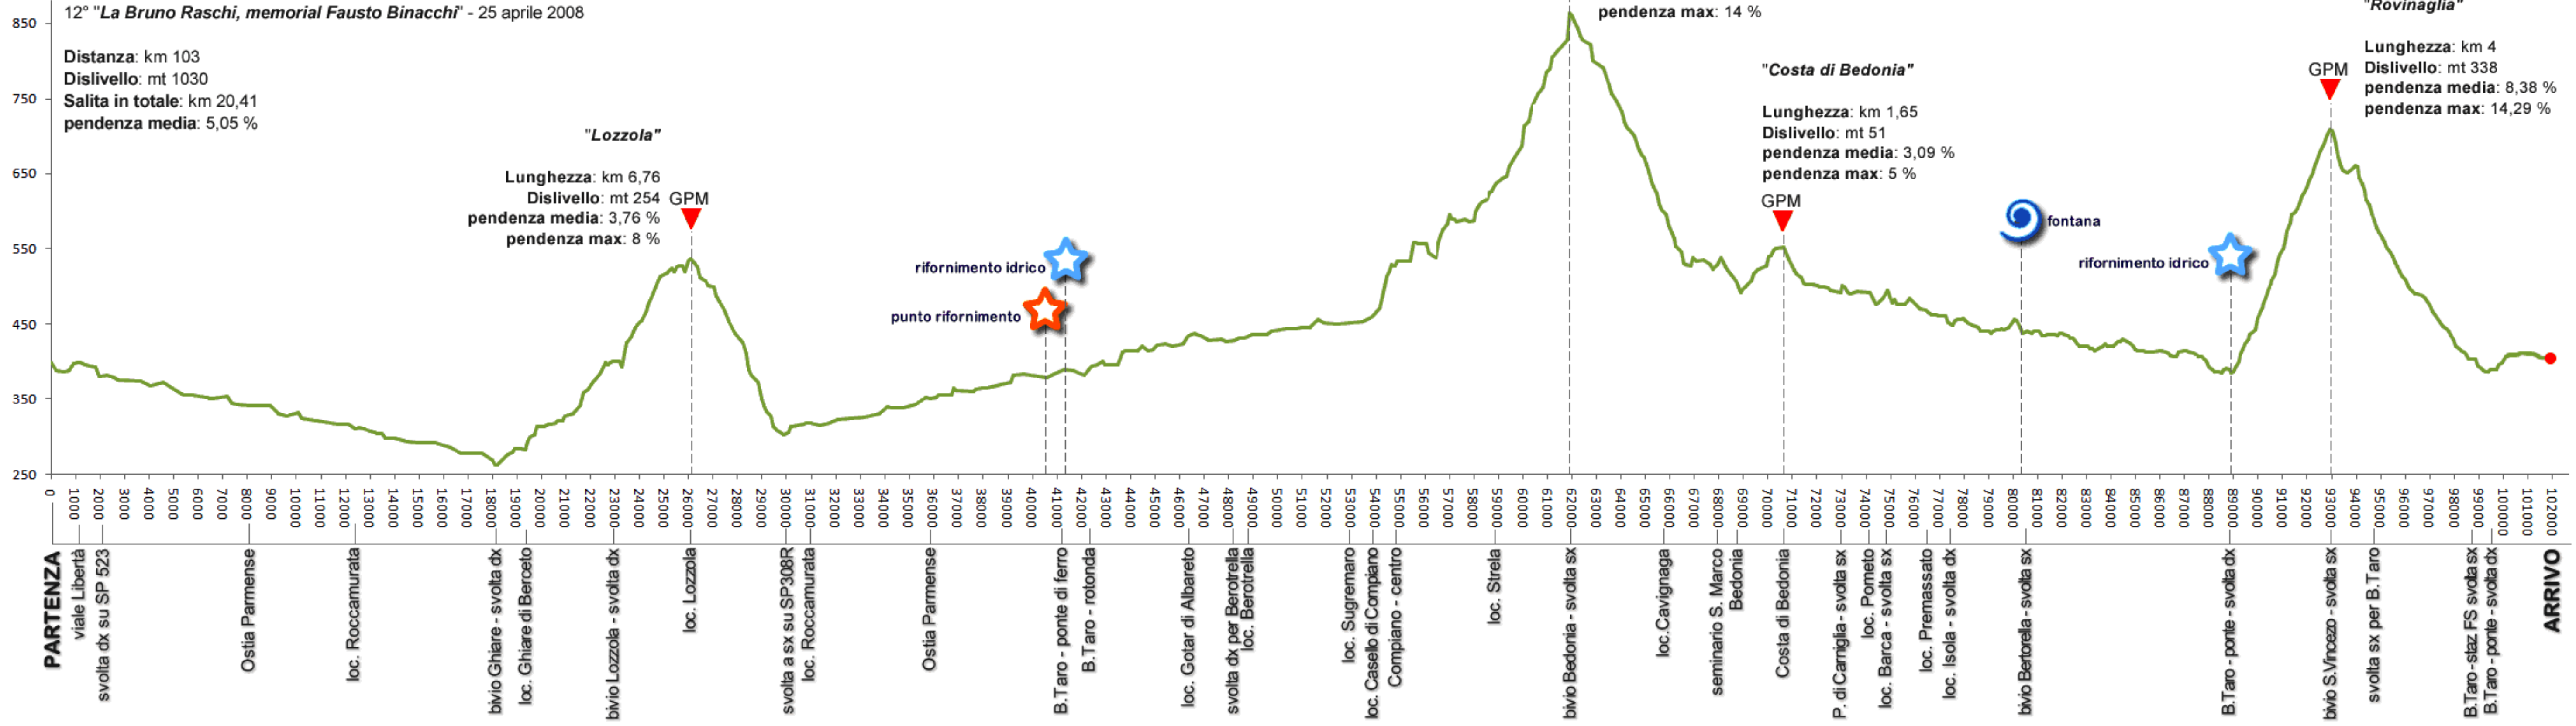

12° "La Bruno Raschi, memorial Fausto Binacchi" - 25 aprile 2008

**Distanza:** km 103  
**Dislivello:** mt 1030  
**Salita in totale:** km 20,41  
**pendenza media:** 5,05 %

**PARTENZA**

viale Libertà  
svolta dx su SP 523

Ostia Parmense

loc. Roccamurata

bivio Ghiare - svolta dx

loc. Ghiare di Berceto

bivio Lozzola - svolta dx

loc. Lozzola

svolta a sx su SP308R  
loc. Roccamurata

Ostia Parmense

B.Taro - ponte di ferro

B.Taro - rotonda

loc. Gotar di Albareto

svolta dx per Berotrella  
loc. Berotrella

loc. Sugremaro

loc. Casello di Compiano

Compiano - centro

loc. Strela

loc. Isola - svolta dx

bivio Bertorella - svolta sx

loc. Bertorella

loc. Bertorella

loc. Bertorella

B.Taro - ponte - svolta dx

bivio S.Vincozo - svolta sx

svolta sx per B.Taro